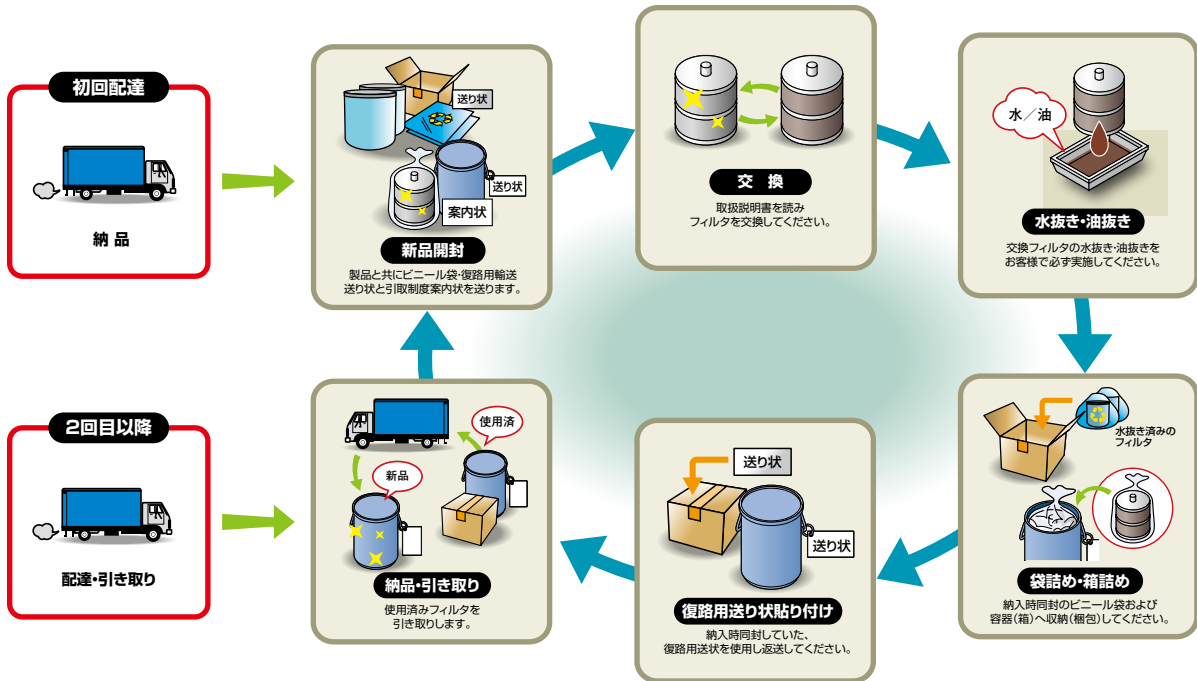

簡単
手間無し

『使用済みフィルタリサイクル』とは、
使用済みフィルタを引き取り、
リサイクルする仕組みです。

面倒な手続き一切なし!
復路の輸送費もいただきません!

納品と引き取りの形態

- ご注文の際は、ワイヤ用フィルタ(TYPE4M,6M,20)、形彫用フィルタ(RF-4311,RF-500,RF-X,RF-9)をご指定ください。
- 配送は弊社指定の運送会社となります。
- 納期は翌日発送を原則としますがご注文時刻によっては翌々日発送となる場合もありますのでご了承願います。
- 使用後のフィルタは、水/油を切り、乾燥させてから同梱のビニール袋に入れ、必ず納入時の容器(箱)に入れ返却ください。2回目以降ご注文の際、配送と共に使用済みフィルタを引き取りいたします。
- 納品後、請求書をお客様へ発行いたします。

三菱電機EDM
パーツオーダーシステム
会員募集中!

https://store.mmeg.co.jp/mmeg_po

インターネットで純正部品が簡単にご注文できます。
・お客様ご使用機種が表示され、選択が簡単
・部品の在庫確認、配達状況、納期の確認も簡単
・24時間いつでも注文可能

会員登録は
こちら

⚠️ 安全に関するご注意

ご使用前に取扱説明書・安全マニュアルをよくお読みの上、正しくお使いください。

三菱電機メカトロニクスエンジニアリング株式会社