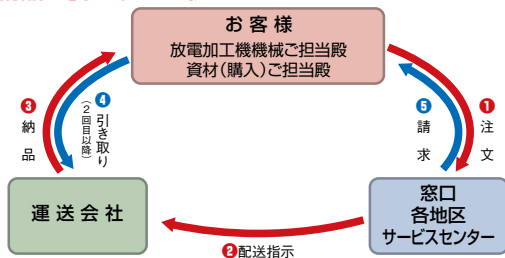

簡単
手間無し

『使用済みフィルタリサイクル』とは、
使用済みフィルタを引き取り、
リサイクルする仕組みです。

面倒な手続き一切なし!
復路の輸送費もいただきません!

納品と引き取りの形態

- ご注文の際は、ワイヤ用フィルタ(TYPE4M,6M,20)、形彫用フィルタ(RF-4311,RF-500,RF-X,RF-9)をご指定ください。
- 配送は弊社指定の運送会社となります。
- 納期は翌日発送を原則としますがご注文時刻によっては翌々日発送となる場合もありますのでご了承願います。
- 使用後のフィルタは、水/油を切り、乾燥させてから同梱のビニール袋に入れ、必ず納入時の容器(箱)に入れ返却ください。2回目以降ご注文の際、配送と共に使用済みフィルタを引き取りいたします。
- 納品後、請求書をお客様へ発行いたします。

三菱電機EDM
パーツオーダーシステム
会員募集中!

https://store.mmeg.co.jp/mmeg_po

インターネットで純正部品が簡単にご注文できます。
・お客様ご使用機種が表示され、選択が簡単
・部品の在庫確認、配達状況、納期の確認も簡単
・24時間いつでも注文可能

会員登録は
こちら

⚠️ 安全に関するご注意

ご使用前に取扱説明書・安全マニュアルをよくお読みの上、正しくお使いください。

三菱電機メカトロニクスエンジニアリング株式会社